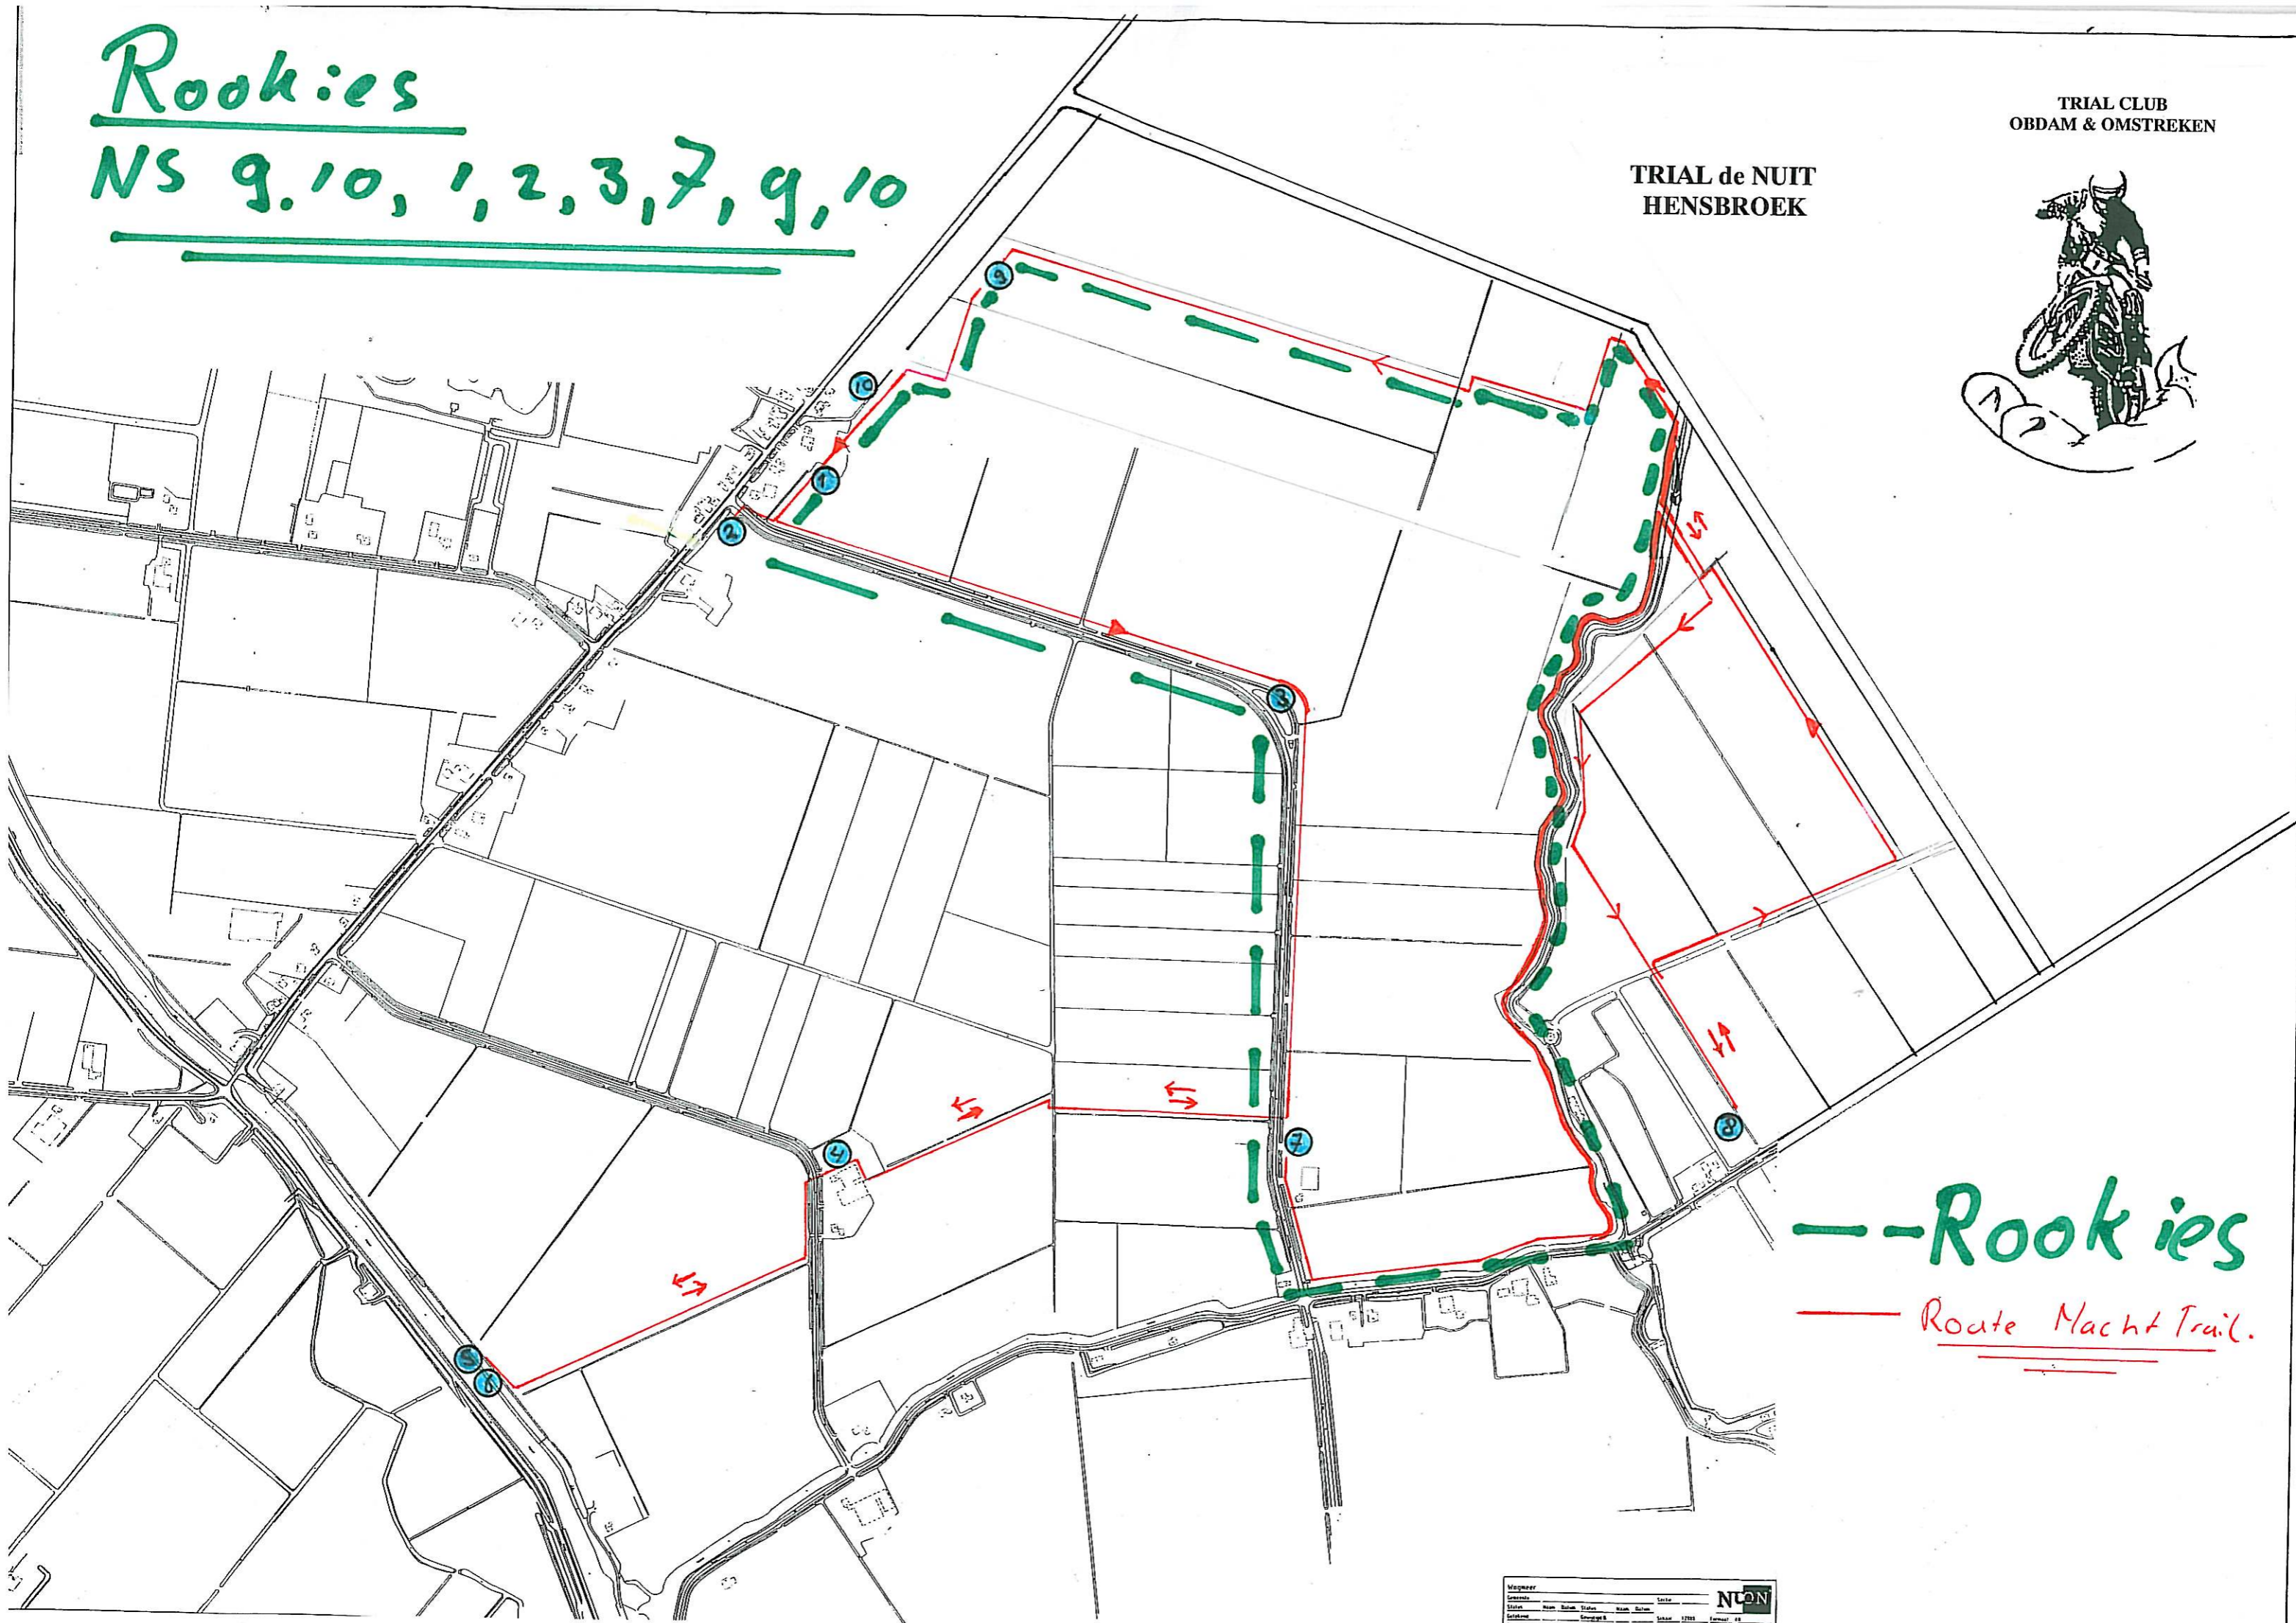

Rookies

NS 9, 10, 1, 2, 3, 7, 9, 10

TRIAL CLUB  
OBDAM & OMSTREKEN

TRIAL de NUIT  
HENS BROEK

--Rookies  
Route Macht Trail.

Weggever		Schaal		NUT	
Commissie	Naam	Belem	Status	Naam	Belem
Stichting	Stichting	Stichting	Stichting	Stichting	Stichting
Stichting	Stichting	Stichting	Stichting	Stichting	Stichting
Stichting	Stichting	Stichting	Stichting	Stichting	Stichting